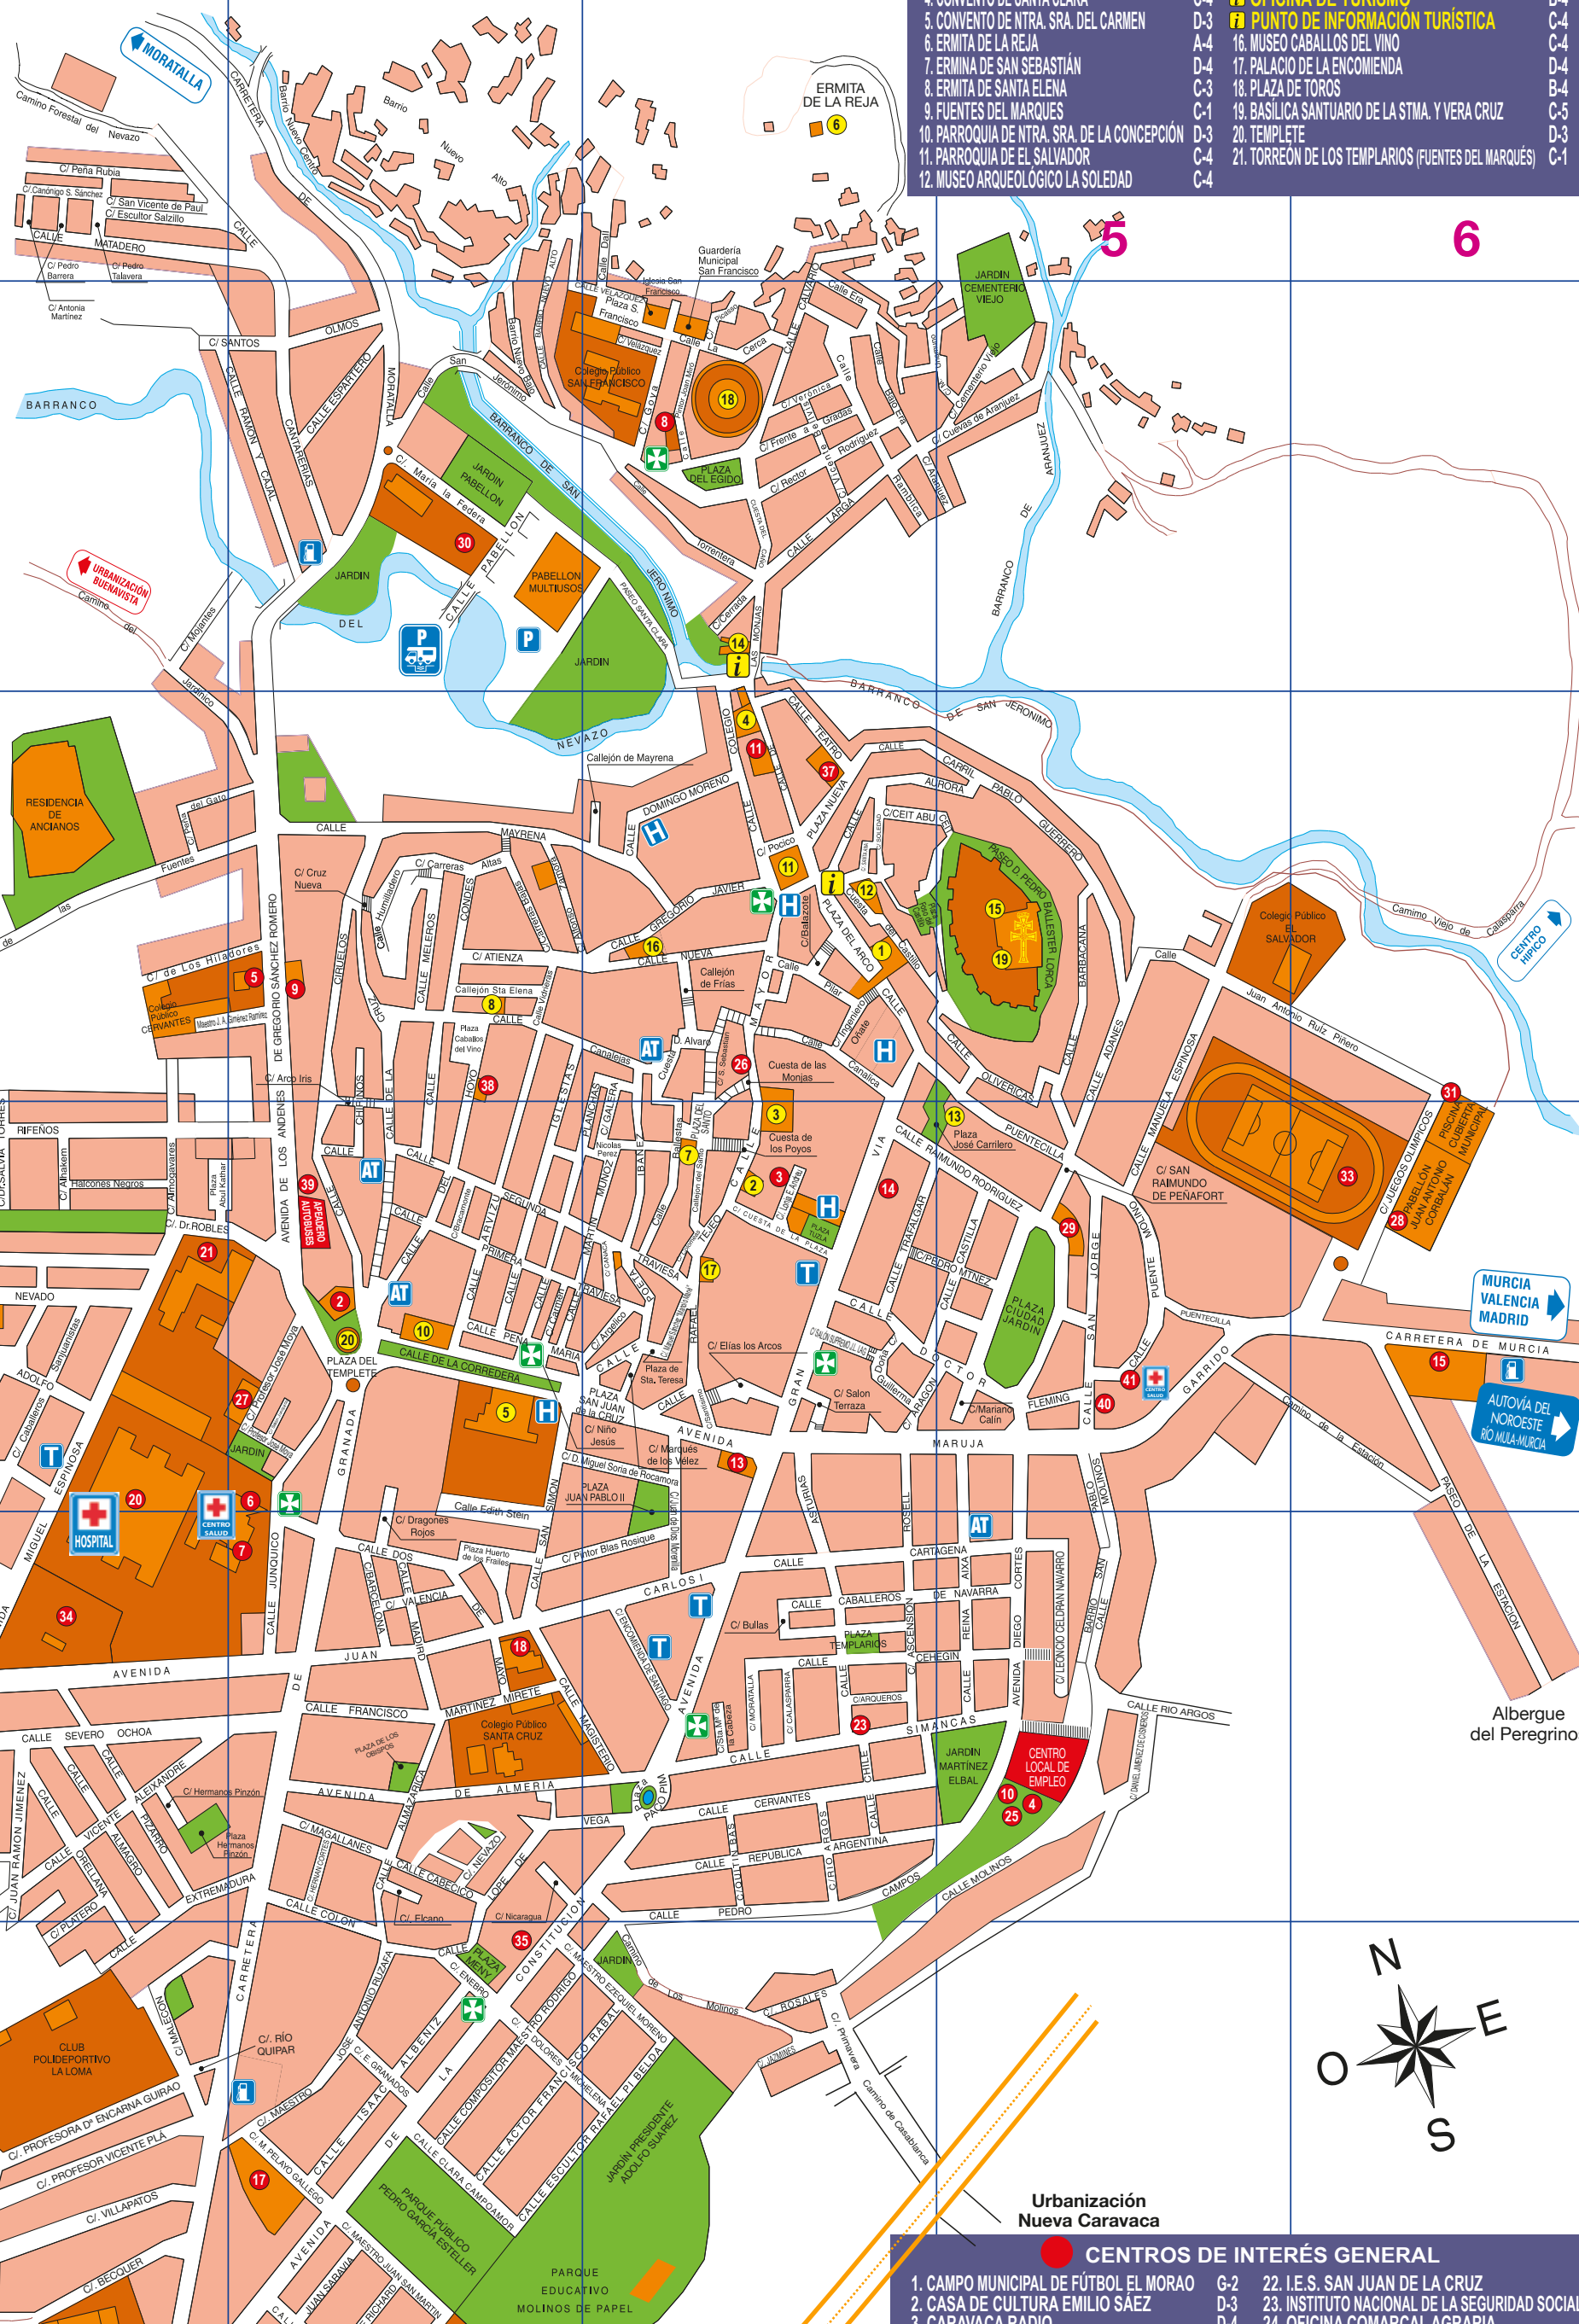

MAPA DEL TÉRMINO MUNICIPAL DE CARAVACA DE LA CRUZ

Pedanías	Distancia a Caravaca
Archivel	18 Km.
Benablón	9 Km.
Barranda	14 Km.
Navares	12 Km.
Caneja	14 Km.
Los Prados	10 Km.
La Encarnación	12 Km.
Pinilla	14 Km.
Singla	13 Km.
La Almudema	13 Km.
Los Royos	31 Km.
El Moralejo	36 Km.
El Moral	36 Km.
El Hornico	40 Km.

- ### CENTROS DE INTERÉS TURÍSTICO
- | | | | |
|--|-----|---|-----|
| 1. AYUNTAMIENTO | C-4 | 13. MUSEO CARRILERO | D-5 |
| 2. CENTRO CULTURAL IGLESIA DE LA COMPAÑIA | D-4 | 14. MUSEO DE LA FIESTA | B-4 |
| 3. CONVENTO DE SAN JOSÉ | D-4 | 15. MUSEO DE LA VERA CRUZ | C-5 |
| 4. CONVENTO DE SANTA CLARA | C-4 | OFICINA DE TURISMO | B-4 |
| 5. CONVENTO DE NTRA. SRA. DEL CARMEN | D-3 | PUNTO DE INFORMACIÓN TURÍSTICA | C-4 |
| 6. ERMITA DE LA REJA | A-4 | 16. MUSEO CABALLOS DEL VINO | C-4 |
| 7. ERMITA DE SAN SEBASTIÁN | D-4 | 17. PALACIO DE LA ENCOMIENDA | D-4 |
| 8. ERMITA DE SANTA ELENA | C-3 | 18. PLAZA DE TOROS | B-4 |
| 9. FUENTES DEL MARQUES | C-1 | 19. BASÍLICA SANTUARIO DE LA STMA. Y VERA CRUZ | C-5 |
| 10. PARROQUIA DE NTRA. SRA. DE LA CONCEPCIÓN | D-3 | 20. TEMPLETE | D-3 |
| 11. PARROQUIA DE EL SALVADOR | C-4 | 21. TORREÓN DE LOS TEMPLARIOS (FUENTES DEL MARQUÉS) | C-1 |
| 12. MUSEO ARQUEOLÓGICO LA SOLEDAD | C-4 | | |

1

2

3

4

5

6

Urbanización El Llano

Urbanización El Carrascal

Urbanización Nueva Caravaca

MURCIA VALENCIA MADRID

AUTOVÍA DEL NOROESTE RÍO MULA-MURCIA

Albergue del Peregrinos

MURCIA VALENCIA MADRID

AUTOVÍA DEL NOROESTE