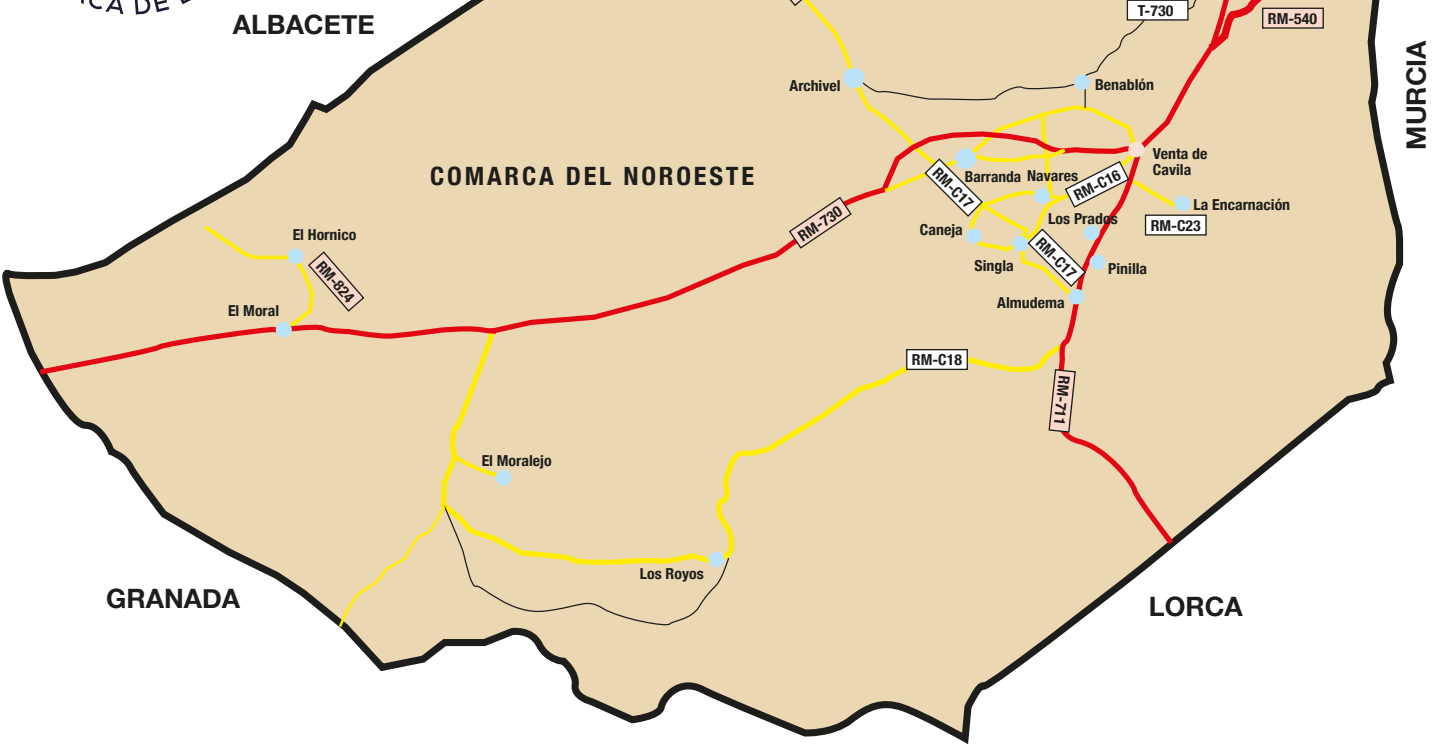

MAPA DEL TÉRMINO MUNICIPAL DE CARAVACA DE LA CRUZ

Pedanías	Distancia a Caravaca
Archivel	18 Km.
Benablón	9 Km.
Barranda	14 Km.
Navares	12 Km.
Caneja	14 Km.
Los Prados	10 Km.
La Encarnación	12 Km.
Pinilla	14 Km.
Singla	13 Km.
La Almudema	13 Km.
Los Royos	31 Km.
El Moralejo	36 Km.
El Moral	36 Km.
El Hornico	40 Km.

MÁS INFORMACIÓN SOBRE CARAVACA DE LA CRUZ

Si quieres conocer más sobre Caravaca de la Cruz puedes consultar nuestros folletos online escaneando estos códigos QR con tu teléfono.

Caravaca genérica

Cruz de Caravaca

1

2

3

4

5

6

Urbanización El Llano

Urbanización El Carrascal

Urbanización Nueva Caravaca

MURCIA VALENCIA MADRID

AUTOVÍA DEL NOROESTE RÍO MULA-MURCIA

Albergue del Peregrinos

MURCIA VALENCIA MADRID

AUTOVÍA DEL NOROESTE